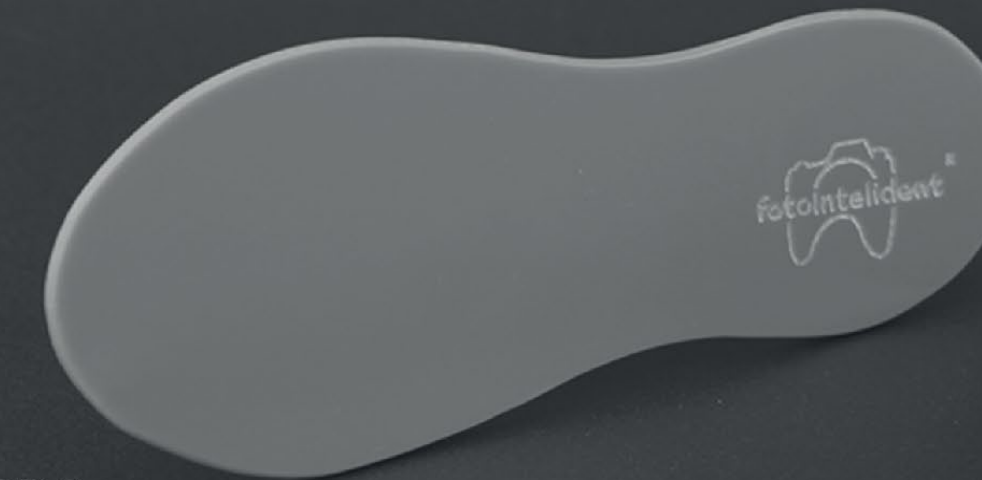

## Retractor oclusal y paleta para toma de color

Retractor y paleta gris ,  
mejora el resultado  
en la toma de color.

GRIS

MODELOS:  
• XGC  
• XGM  
• XGG

MODELO:  
• PGG

MODELO:  
• PGM

MODELO:  
• PGC

Retractor y paleta de color blanco, perfecto para realizar anotaciones necesarias del paciente.